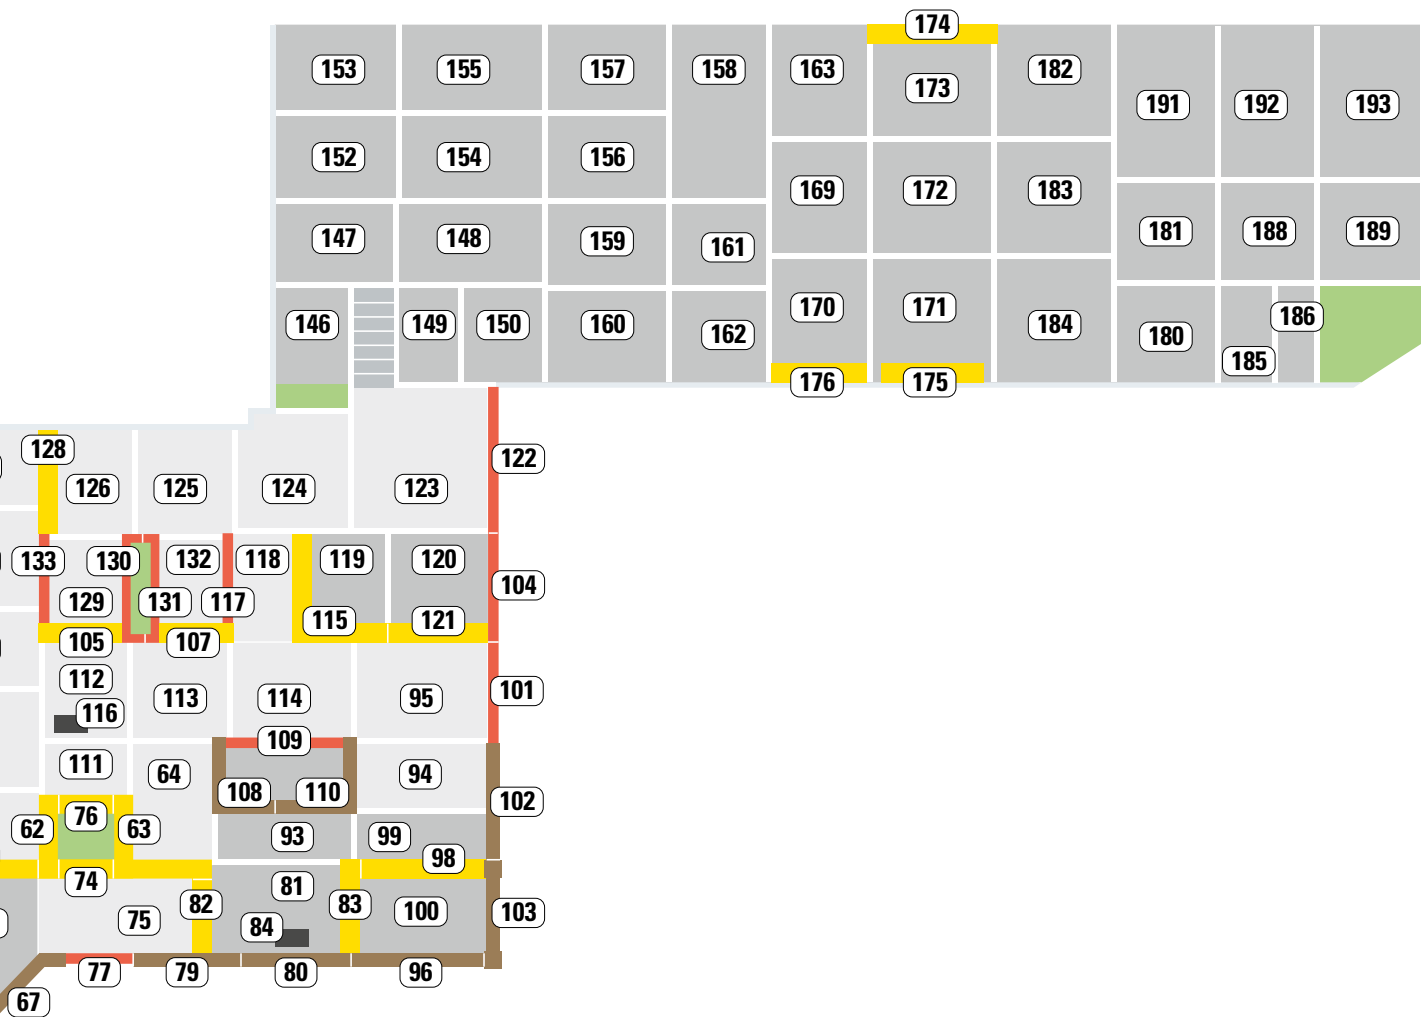

- Pflaster
- Platten
- Mauern / Mauerscheiben
- Palisaden, Randsteine
- Stufen
- Sitzblöcke, Poller
- Beete, Pflanzen, Substrate

Hinweis:

Die in unserer Fertigung eingesetzten Rohstoffe sind Naturmaterialien, durch deren Verwendung die Farben und Oberflächen unserer Produkte leichten Schwankungen unterliegen. Die in unseren Mustergärten ausgestellten Produkte zeigen naturgemäß nicht die komplette Bandbreite möglicher Produktionschargen.

Je nach Bewitterung oder Nutzung kann es im Laufe der Zeit zu optischen Veränderungen hinsichtlich Farbe und Struktur kommen. Aus diesen Gründen bzw. bedingt durch die Liegedauer sind die in unseren Mustergärten gezeigten Produkte nicht grundsätzlich als farbverbindlich einzustufen sondern als Durchschnittsmuster zu betrachten.

Die Mustergärten dienen in erster Linie der Darstellung von Gestaltungsvarianten und stellen nicht unbedingt eine in allen Details korrekte technische Ausführung dar. Bitte beachten Sie daher bei der Bauausführung die anerkannten Regeln der Technik sowie unsere aktuellen Verlege- und Aufbauhinweise.

Technische Änderungen sowie Änderungen in den Musterflächen, die in diesem Plan gegebenenfalls noch nicht berücksichtigt sind, behalten wir uns vor.

Formatangaben beziehen sich auf das Rastermaß einschließlich des üblichen (nach den technischen Regeln auszuführenden) Fugenteils.