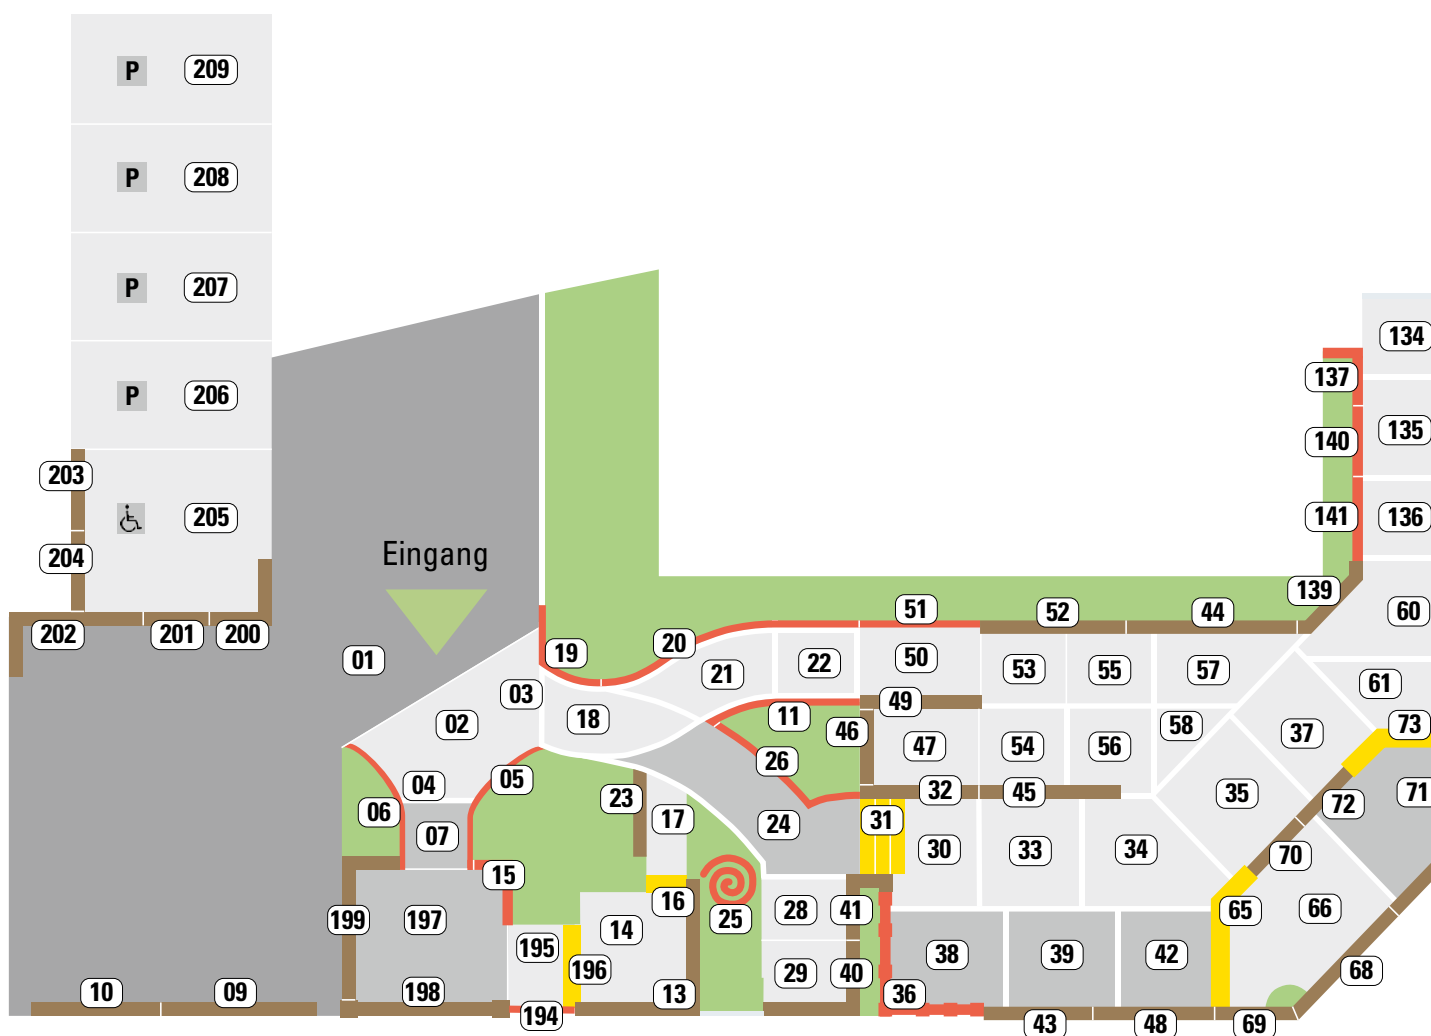

FINDEN SIE IHR LIEBLINGSPRODUKT.

Herzlich Willkommen in Ihrem KANN Mustergarten. Hier finden Sie alle unsere Qualitätsprodukte an einem Ort. Alles für die individuelle Gestaltung Ihres persönlichen Lieblingsplatzes – mit jeder Menge inspirierender Stilwelten und perfekt aufeinander abgestimmten Systemen.

Tauchen Sie ein in die große KANN Welt und erleben Sie unsere Produktvielfalt. Wir wünschen Ihnen dabei viel Spaß!