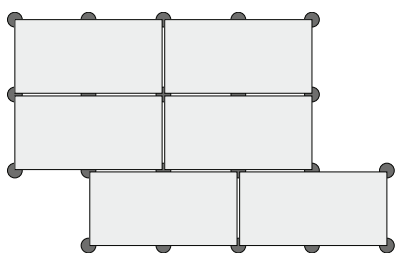

Madison®

Eigenschaften

- Erfüllt EN 13748-2 Th1 UT H D A1f1
- CleanKeeper plus-Oberflächenschutz
- Geschliffene + gestrahlte Oberflächen
- Sehr pflegeleichte Oberflächen
- In zwei Dicken
- Fase 2 x 3 mm
- Frost-/Tausalz widerstandsfähig
- Rutschhemmung nach DIN 51130 bzw. DGUV Regel 108-003: R10, nach EN 13748-2: SRT 27

Hinweis:
 Madison-Platten im Rastermaß 80 x 40 cm müssen bei Verlegung mit Plattenlagern zusätzlich in der Mitte der Längsseiten aufgelagert werden.
 Madison-Platten im Rastermaß 100 x 100 cm sind nicht für die Verlegung mit Plattenlagern/ Stelzlagern geeignet.

Standardfarben

geschliffen + gestrahlt

silver white^{a)}

stone grey

midnight black

a) Nur im Format 60 x 40 cm und 80 x 40 cm erhältlich.

Bezeichnung	Rastermaß (L x B x D) cm	ca. kg/m ²	ca. Bedarf/m ²	Bruchlastklassen (nach EN 13748-2)
Terrassenplatten	60 x 40 x 3,6	82	4,17 St.	3T
	80 x 40 x 3,6	82	3,13 St.	3T
Terrassenplatten	100 x 100 x 5,5	130	1 St.	11T